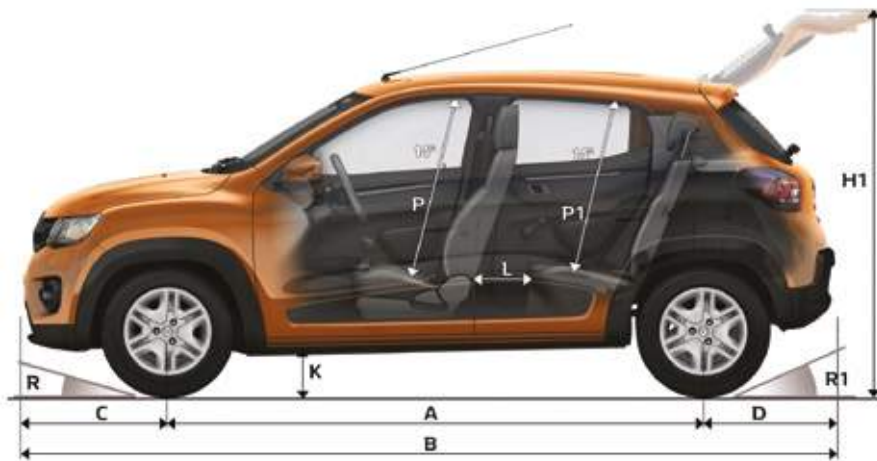

Dimensiones